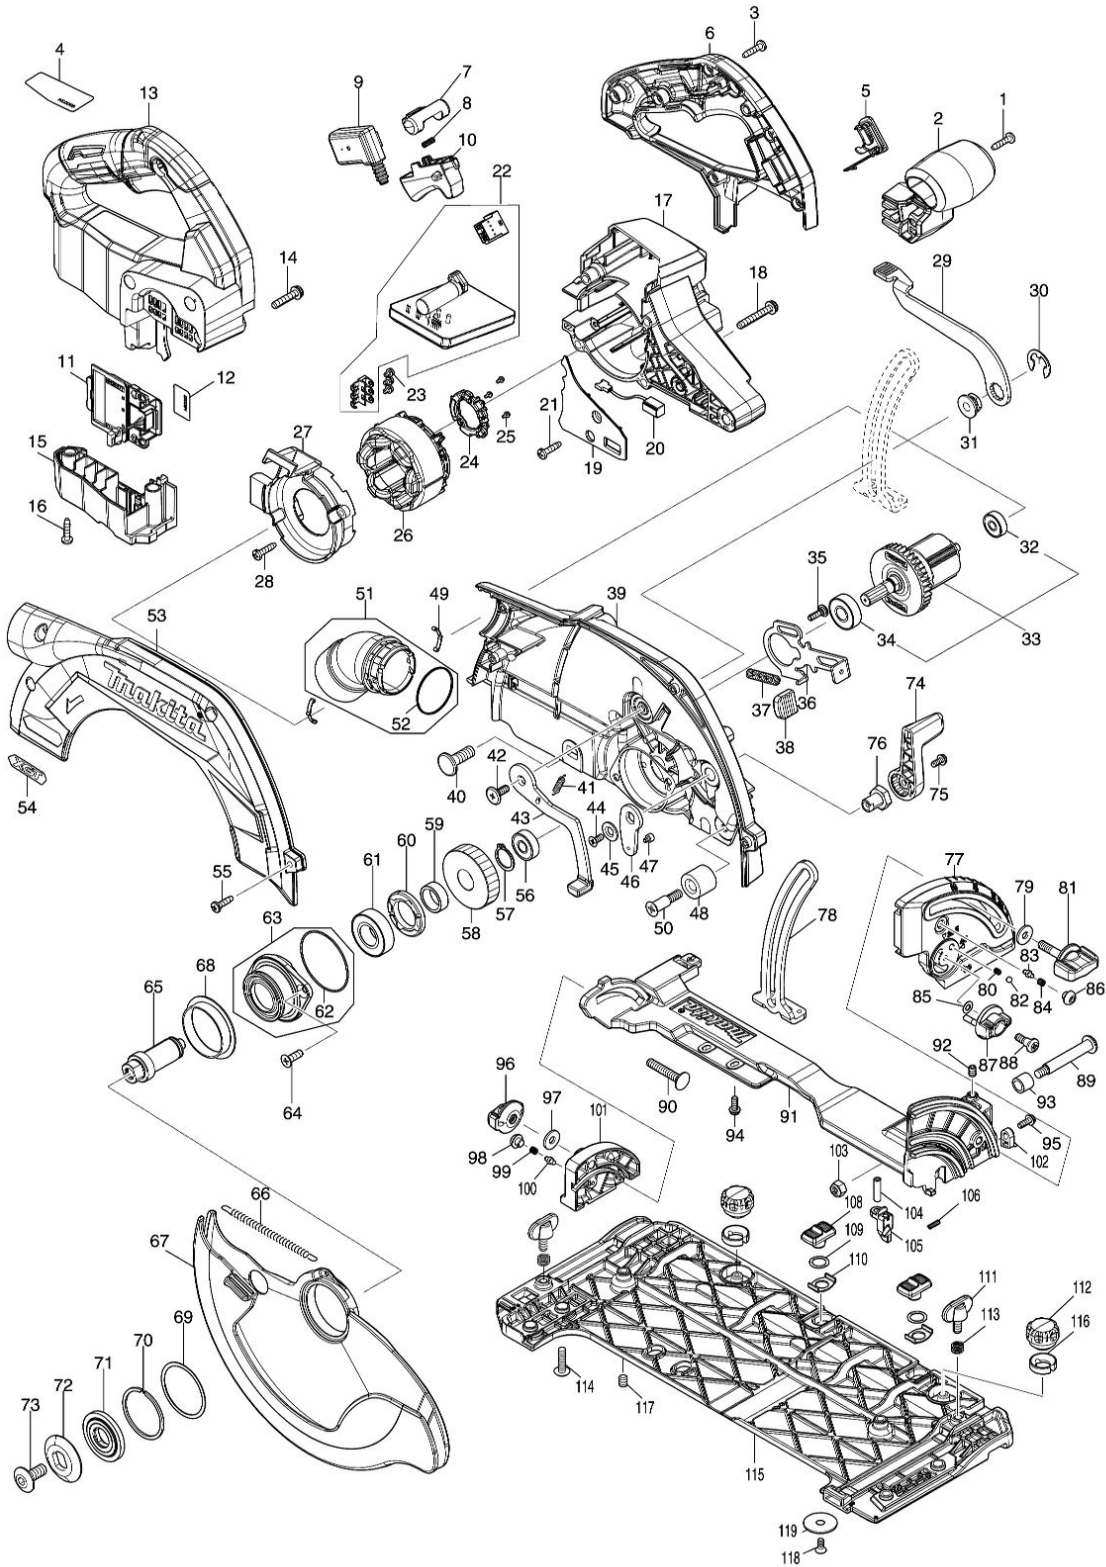

Partdrawing for HS009GT201 - Cirkelzaag

Model No.HS009G 235MM CORDLESS CIRCULAR SAW

Nr.	Part nr.	Name
001	266326-2	Tap Schroef 4X18mm P
002	413C21-5	Handgreep Voor HS009/10
003	266326-2	Tap Schroef 4X18mm P
004	8114P0-9	Naamplaat HS009G
005	140F99-0	Afdekkap DGA701
005C10	213A05-9	O-ring 16 SP001G
006	183U47-6	Handgreep set HS009/010G
006C10	263005-3	Rubber Pen 6 AC320H P
007	419704-7	Vergrendelknop Kp0810/C A
008	231433-0	Drukveer 4Mm
009	650008-0	Schakelaar HS009/010G P
010	413C24-9	Schakelhendel HS009/010G
011	632P65-6	Controleunit GA-40V serie
012	8114P6-7	Label ser.nr. HS009G
013	183U47-6	Handgreep set HS009/010G
013C10	263005-3	Rubber Pen 6 AC320H P
014	911243-8	Schroef 5X25
015	141G16-9	Aansluitunithuis HS009/010G
015C10	263005-3	Rubber Pen 6 AC320H P
016	266326-2	Tap Schroef 4X18mm P
017	413C17-6	Motorhuis HS009/010G
018	911258-5	Schroef 5X35 A
019	413C23-1	Lichtdeksel HS009/010G
020	620936-3	Ledcircuit DHR680
021	266326-2	Tap Schroef 4X18mm P
022	620H80-4	Controller HS009/010G
023	652069-6	Kruiskop Schroef M3X6
024	632R96-7	Sensorset RS002G
025	652093-9	Met.schr. M2x5mm RS002G
026	629A40-1	Veld RS002G
027	413C22-3	Tussenplaat HS009/010G
028	266326-2	Tap Schroef 4X18mm P
029	271453-2	Hendel 132mm DHS900
030	257953-6	Borgring E-12
031	252262-8	Borgmoer DHS782
032	210022-4	KOGELLAGER 626DDW
033	519721-8	Anker assy HS009/010G
034	210059-1	Kogellager hoog T LM004 P
035	251529-1	Met.schroef M4x14mm DHS782
036	347676-5	Asblokkering HS003/4G
037	233084-5	Drukveer 6 5903R
038	286039-9	Kap LS1019L
039	141G17-7	Zaagkap cpl HS009/010G
039C10	213434-0	O-Ring 26 Bss610
039C20	263005-3	Rubber Pen 6 AC320H P
039C30	8004T1-0	Label schaalverdel DHS900